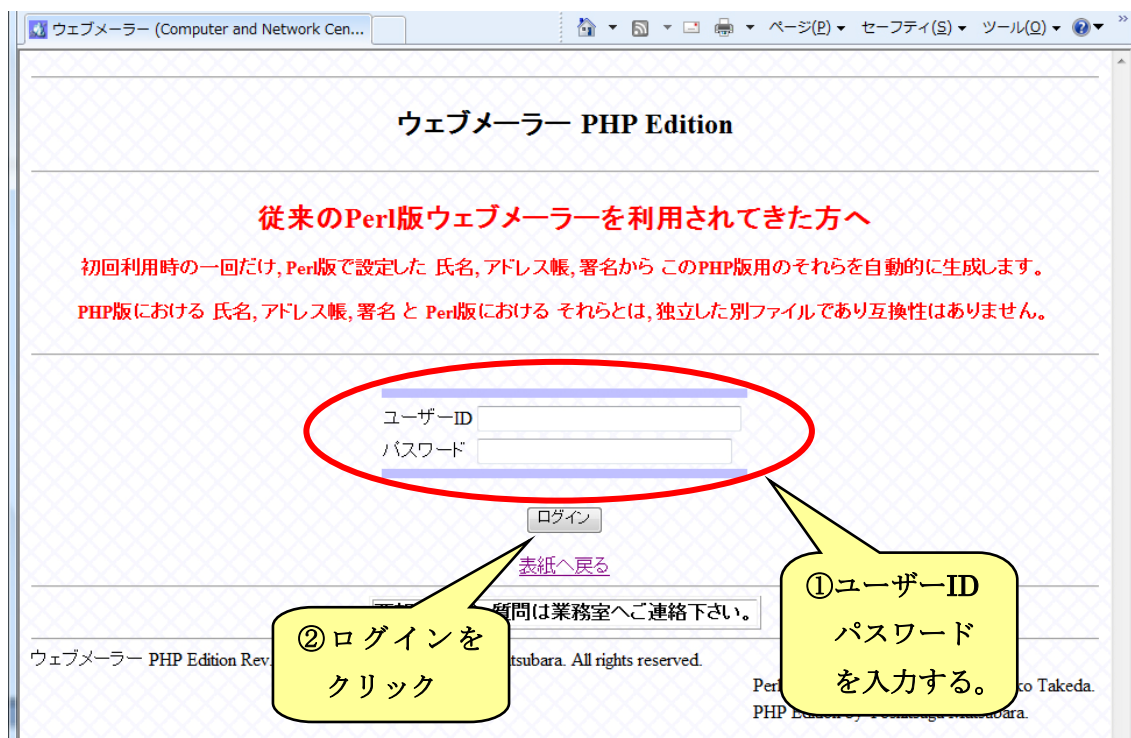

ログイン画面が表示されます。ユーザーID とパスワードを入力します。
ユーザーID は佐賀大学から発行された学籍番号(8桁の数字)です。